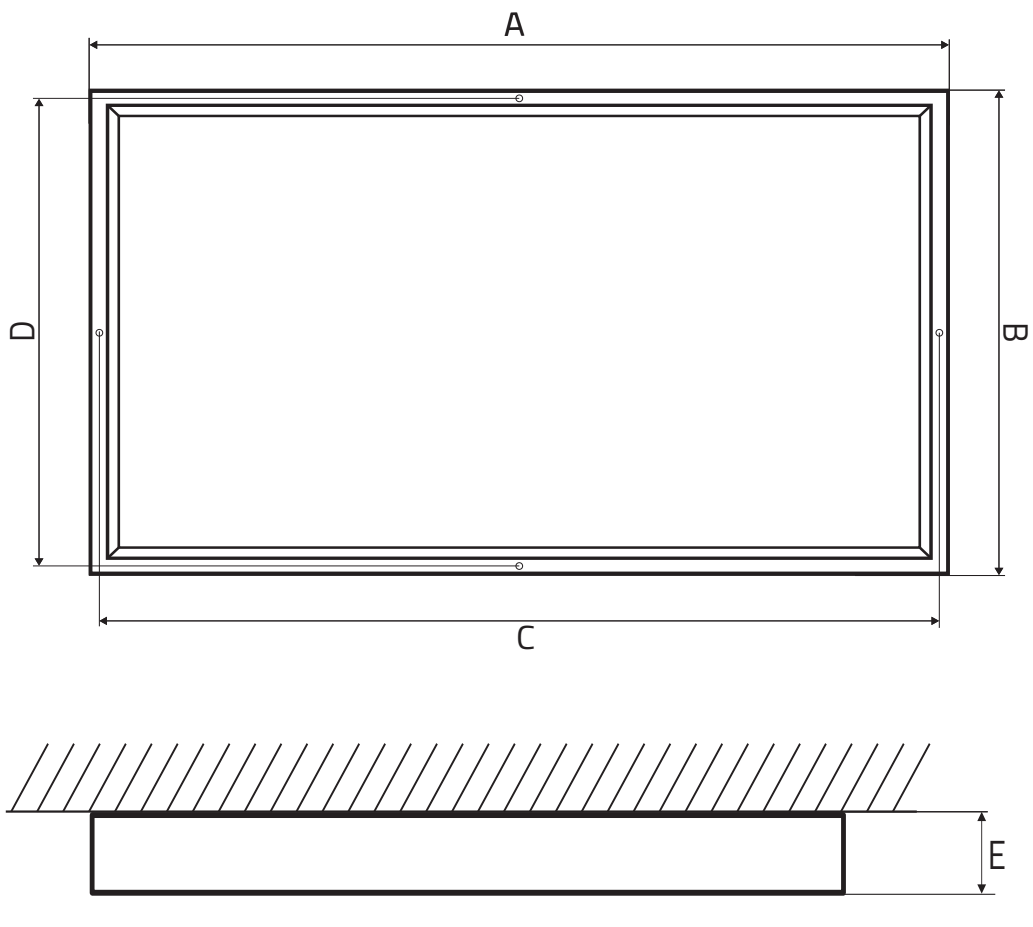

1 Actual power is within range specified by IEC 60335-1:2010.

PRODUCT LINE OVERVIEW cont.

DIMENSIONS & WEIGHTS

MODEL	A (mm)	B (mm)	C (mm)	D (mm)	E (mm)	WEIGHT (kg)
ECORA 50	440	260	425	-	40	1,2
ECORA 80	440	260	425	-	40	1,2
ECORA 150	840	260	825	-	40	2,3
ECORA 200	540	540	525	-	40	2,7
ECORA 200dl	840	390	825	-	40	3,3
ECORA 250	1040	290	1025	-	40	3,5
ECORA 300	640	640	625	-	40	3,9
ECORA 400	900	540	875	-	40	4,3
ECORA 500	980	640	965	-	40	5,3
ECORA 500dl	1040	540	1025	-	40	5,2
ECORA 600	1240	540	1225	-	40	6,6
ECORA 650	1240	640	1225	-	40	6,7
ECORA 700	1240	640	1225	-	40	6,7
ECORA 1000	1840	640	1825	625	40	10,2