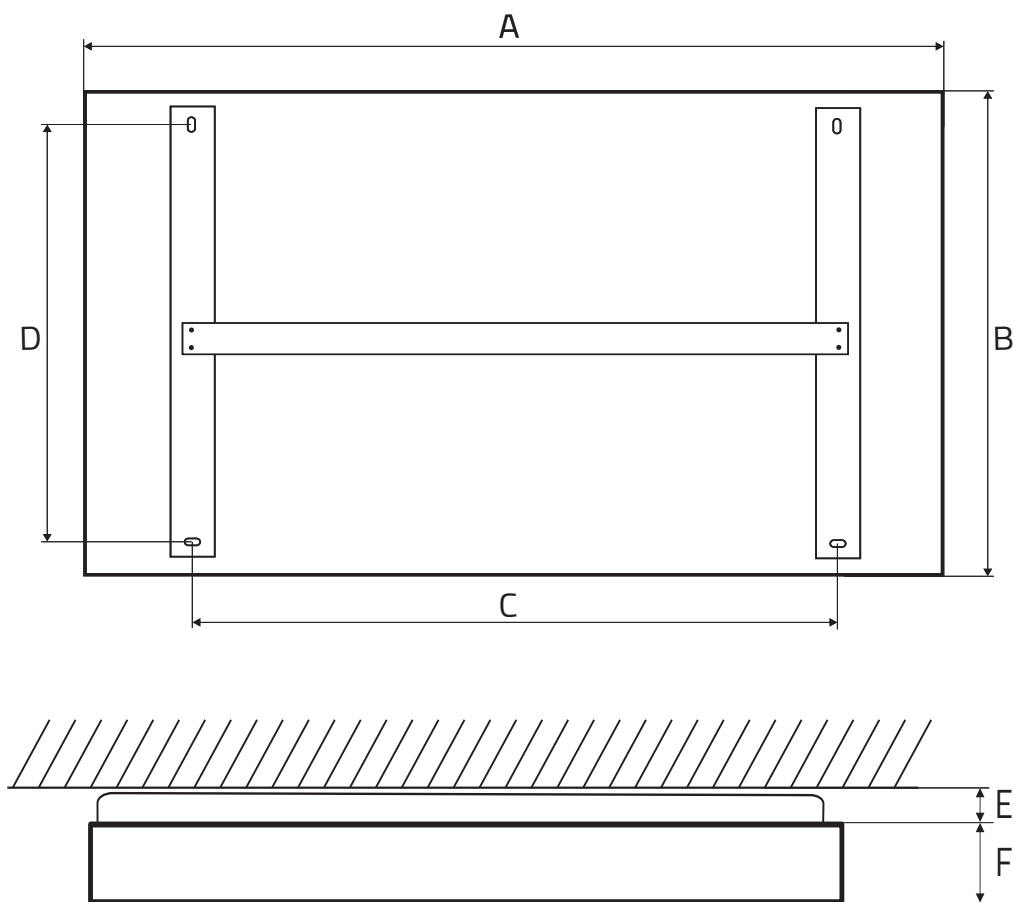

1 Actual power is within range specified by IEC 60335-1:2010.

2 Product is produced with different IP indicated on product label.

PRODUCT LINE OVERVIEW cont.

DIMENSIONS & WEIGHTS

MODEL	A (mm)	B (mm)	C (mm)	D (mm)	E (mm)	J FRAME F (mm)	L FRAME F (mm)	WEIGHT (kg)
ECORA AL 50	410	230	181	115	9	30	26,4	1,3
ECORA AL 80	410	230	181	115	9	30	26,4	1,3
ECORA AL 150	810	230	568	115	9	30	26,4	2,4
ECORA AL 200	510	510	277	382	9	30	26,4	2,8
ECORA AL 200dl	810	360	573	241	9	30	26,4	3,4
ECORA AL 250	1010	260	716	134	9	30	26,4	3,6
ECORA AL 300	610	610	371	482	9	30	26,4	4
ECORA AL 400	860	510	618	382	9	30	26,4	4,4
ECORA AL 500	950	610	716	482	9	30	26,4	5,4
ECORA AL 500dl	1010	510	716	382	9	30	26,4	5,3
ECORA AL 600	1210	510	972	382	9	30	26,4	6,7
ECORA AL 650	1210	610	972	482	9	30	26,4	6,8
ECORA AL 700	1210	610	972	482	9	30	26,4	6,8
ECORA AL 1000	1810	610	1375	482	9	30	26,4	10,3